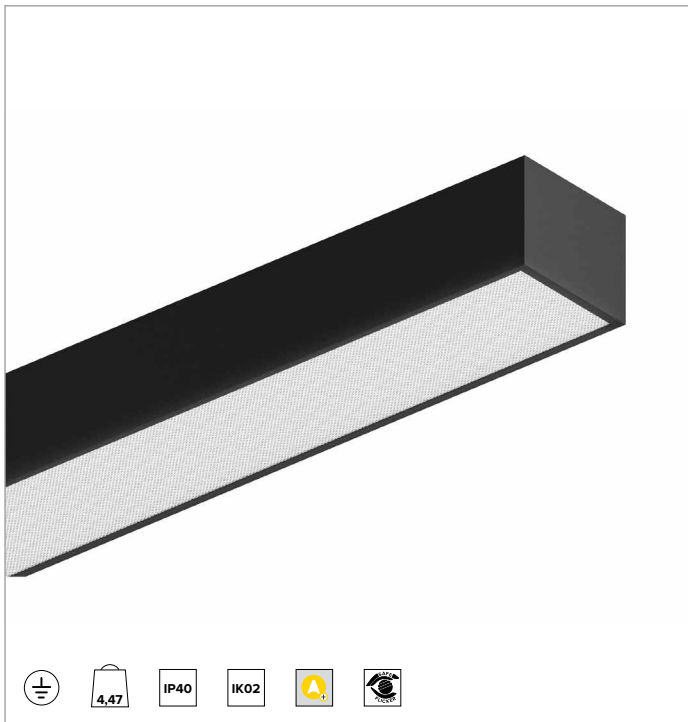

T025MY840ELDB | LOGICO EASY Stand Alone 100 - UGR19
Luminaria lineal de LED stand alone para instalaciones a plafón o en suspensión

		4000K	H(m)	D(m)	E _{max} (lx)
		Ra80		88°	
		Fixture Power	39W	1	1.94
		Source Flux	3988lm	2	3.88
		Fixture Flux	3988lm	3	5.83
		Efficacy	102lm/W	4	7.77
G0301	I _{max} =525cd/klm	I _{max}	2092cd	5	9.71

CCT nominal: 4000K

Duración útil (L80/B10): 100000h tq +25°C

CARACTERÍSTICAS LUMINOTÉCNICAS

Emisión directa. Luz controlada. Ópticas UGR19: sistema óptico compuesto por reflector de acero con revestimiento en polímero blanco y pantalla difusora de cierre UGR (UGR<19 y L65<3000 cd/m² EN-12464-1).

Emisión: DIRECTA

Óptica: REFLECTOR

Eficiencia óptica: 100%

Flujo luminaria: 3988lm

Rendimiento luminoso: 102lm/W

Seguridad fotobiológica: Conforme al grupo de riesgo RG0 (Riesgo Exento)

CARACTERÍSTICAS MECÁNICAS

Cuerpo de aluminio extruido pintado de sección 100mm y tapas finales de policarbonato. Pantalla superior de cierre de PVC negro.

Color y acabado: Negro

Dimensiones: L=1462mm

Peso: 4,465Kg

Versión: LINEAL

Grado de protección: IP40