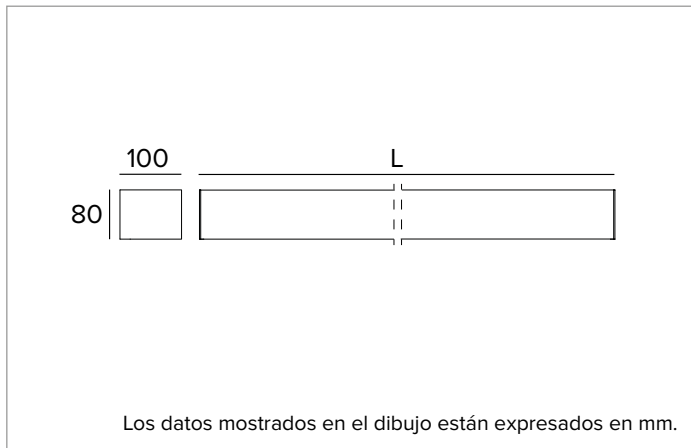

T025MY840ELDB | LOGICO EASY Stand Alone 100 - UGR19
Luminaria lineal de LED stand alone para instalaciones a plafón o en suspensión

		4000K	H(m)	D(m)	E _{max} (lx)
		Ra80		88°	
		Fixture Power	39W	1	1.94
		Source Flux	3988lm	2	3.88
		Fixture Flux	3988lm	3	5.83
		Efficacy	102lm/W	4	7.77
G0301	I _{max} =525cd/klm	I _{max}	2092cd	5	9.71

Cuerpo de aluminio extruido pintado de sección 100mm y tapas finales de policarbonato. Pantalla superior de cierre de PVC negro.

Color y acabado: Negro

Dimensiones: L=1462mm

Peso: 4,465Kg

Versión: LINEAL

Grado de protección: IP40